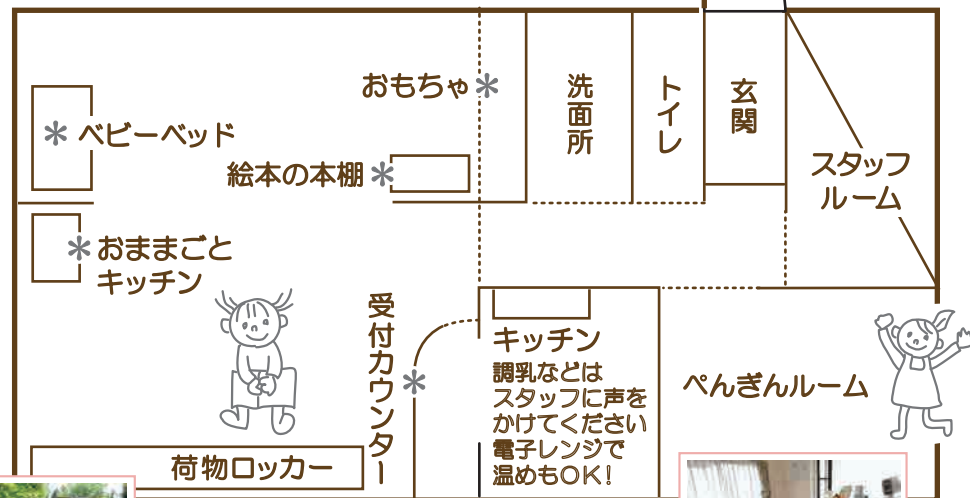

はっぴい

ってどんなところ？

第二の我が家のような
家庭的な雰囲気の中、
親子が気軽に遊びに来られて
交流の和が広がる居場所
ゆっくり おしゃべり
リフレッシュ
こどもと一緒に
過ごせる広場です

ピッピおやこの広場 はっぴい

親子がいつでも気軽に立ち寄って、お子さんを遊ばせながら一日のんびり過ごせる場所です。広場でホッとくつろぎながら交流の輪が広がっています。近くにある自然豊かな新石川公園で外遊びも楽しめます。親子で参加できるイベントや講座なども随時開催。HPやはっぴいつうしんでお知らせしています。スタッフは子育て先輩ママたち！お子さんのことで気になることがありましたらお気軽にスタッフまで声をかけてください。これからパパママになる方もお子さんが幼稚園に通っている方も大歓迎。広場には地域の子育ての情報を多数用意しておりますのでご利用ください。スタッフ一同、笑顔でお待ちしております

お部屋のレイアウト

広場のご利用案内

- ◆対象者 : プレパパママ・未就学児までとその保護者
- ◆開所時間 : 9:30~15:30
- ◆休所日 : 土・日・祝祭日・夏季休暇 年末年始
- <利用料金> PayPay 利用できます
- 会 員 : 初回の利用料は無料になります
- 入会金 1000円 (1家族 更新なし)
- 利用料 200円 / 1回
- フリーパス 800円 (購入日より1ヶ月有効)
- 非会員 : ビジター 500円 / 1回
- (イベントなど別途料金を頂くこともあります)