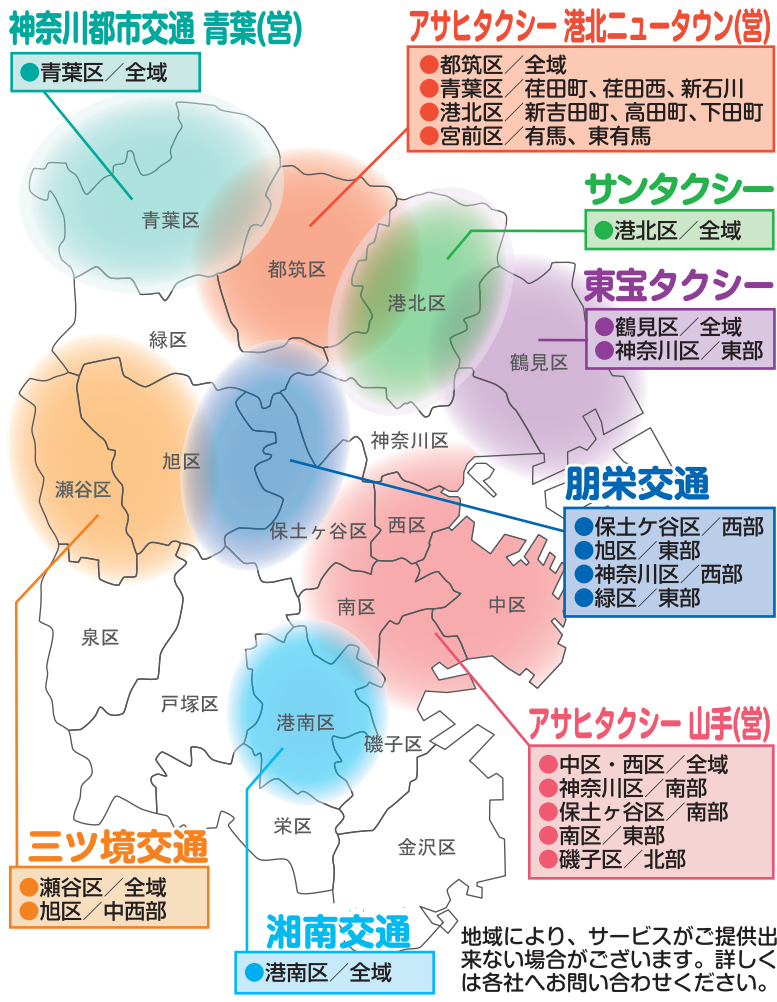

「子育てタクシー」[®]

運行中!!

子育て家庭の送迎を応援!!

いろいろな便利な4つのサービス 事前登録制

かんがるコース

荷物の多い子連れの外出を強力サポート!

ひよこコース

通園・通学・通塾など
お子様ひとりでも安心送迎!

ここのとりコース

事前登録しておけば、陣痛が来ても産院に直行!

ぶくろコース

急なトラブルや夜間の発熱などにも対応!

子育て家庭へ、自信を持って「安心安全送迎」をご提供します!

横浜市内 子育てタクシー配車可能エリア

青葉区全域なら

神奈川都市交通(株) 青葉営業所
045-978-0100

都筑区・その周辺地域なら

アサヒタクシー(株) 港北ニュータウン営業所
0120-39-6883

港北区全域なら

サンタクシー(株)
0120-258-248

鶴見区・神奈川区東部なら

東宝タクシー(株)
045-501-2265

保土ヶ谷区西部・旭区東部・神奈川区西部・緑区東部なら

朋栄交通(株)
045-381-2441