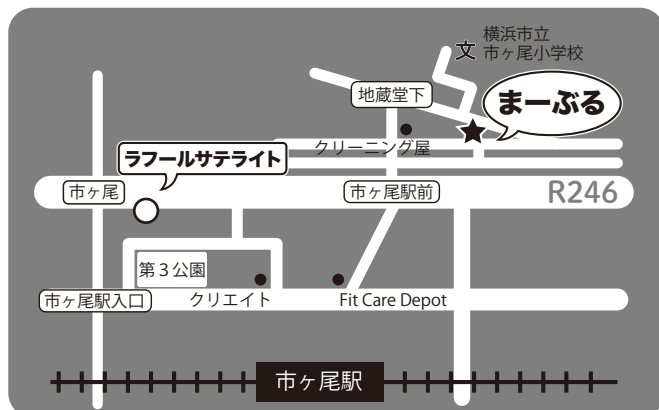

✿ 対象年齢 ✿

横浜市内居住の、生後 57 日～未就学児童

✿ 開室時間 ✿

月曜～金曜日 9:00～17:00
土日祝休み

✿ 利用料金 ✿

1 時間 300 円（市外在住者 1 時間 800 円）
※1 時間単位のご利用になります。30 分料金などはございませのでご了承ください。
※15 時以降お預かりの場合、おやつ代 50 円を頂きます。
お弁当（幼児食）1 食 400 円（どちらも持参可）

✿ 連絡先 ✿

TEL / FAX 045-975-2309
MAIL palette2000@gaea.ocn.ne.jp
受付時間 月～金曜日 9:00～15:00

✿ アクセス ✿

子どもミニディサービス まーぶる
青葉区市ケ尾町 1167-3 メゾンラフォレ 105
東急田園都市線『市ケ尾駅』から徒歩 5 分

子どもミニディサービスまーぶるは、
働いていなくても、障がいがあってもなくても、
理由を問わず預かりする保育室です。