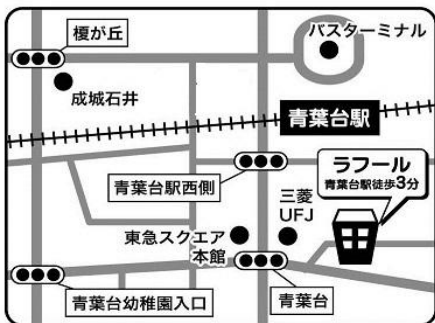

ラフル
青葉台

0~6か月赤ちゃんの会

同じくらいの月齢の子どもを持つ
パパママでおしゃべりしませんか？
こんなときどうしてる？など
色々お話ししましょう！

はじめて
の人
大歓迎！

2月21日（金）
14:00 ~ 20分程度

場所：ラフル ひろば
予約は不要です。

途中からの
参加でも
OK！

時間になったらスタッフが声をかけます♪
はじめての人は施設利用説明があるため、早めに来てください。

〒227-0062
横浜市青葉区
青葉台1-4 6F
TEL:045-981-3306
休日：日・月・祝・年末年始
(月曜が祝日の場合は翌火曜)
ホームページ <https://lafull.net>

facebook

Instagram

* 青葉区地域子育て支援拠点ラフルは、青葉区の委託を受けて特定非営利活動法人ワーカーズ・コレクティブ パレットが、区との協働で運営しています。