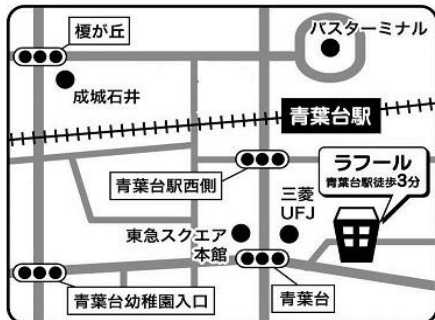

ラフル
青葉台

絵本の会

みなさんはどんな絵本が好きですか？
みんなで好きな絵本についておしゃべりしましょう！
ひろばにも絵本がたくさんあります。
もしお気に入りの本があれば持ってきてください。
新たな絵本との出会いがあるかも…♪

2月19日(水)
14:00～20分程度
場所:ラフル ひろば

みんなで一緒に
おすすめの
絵本のPOPを
作りませんか？

予約は不要です。
時間になったらスタッフが声をかけます♪
はじめての人は施設利用説明があるため、早めに来てください。

〒227-0062
横浜市青葉区
青葉台1-4 6F
TEL:045-981-3306

休日: 日・月・祝・年末年始
(月曜が祝日の場合は翌火曜)
ホームページ <https://lafull.net>

facebook

Instagram

* 青葉区地域子育て支援拠点ラフルは、青葉区の委託を受けて特定非営利活動法人ワーカーズ・コレクティブ パレットが、区との協働で運営しています。