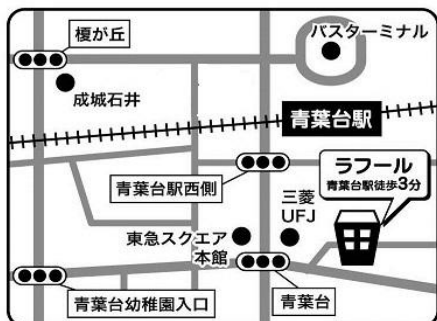

ラフル
青葉台

ひろば内子育て講座

集団生活に入る前の 心構え

講師に荏田保育園の保育士を迎えます。
集団生活に入る前の心構えや
考えておきたいことについて話を聞きます。
春から集団生活が始まる人も、
まだ先という人も参加ください。

予約は不要です。
ひろばで
遊ばせながら
話を聞くことが
できます。

日時
2月27日(木)
14:00~

場所
ラフル ひろば

はじめての人は施設利用説明があるため、
早めに来てください。

〒227-0062

横浜市青葉区

青葉台1-4 6F

TEL:045-981-3306

休日：日・月・祝・年末年始
(月曜が祝日の場合は翌火曜)

ホームページ <https://lafull.net>

facebook

Instagram