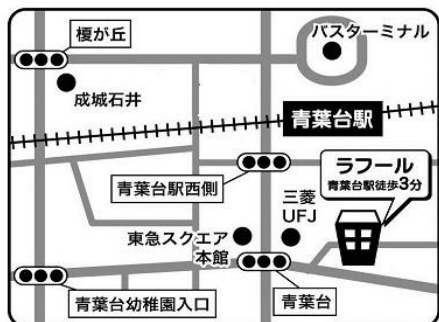

ラフル
青葉台

ラフル

初心者の会

この日以外も
いつでも大歓迎！
初めての人も
いつでも遊びに
来てね。

ラフルが初めての人、久しぶりの人を対象に
ラフルはどんなところ？
どんなことをやっているの？
ということを紹介します。

自己紹介や交流の時間もあるので
友だちを作るきっかけになるかも…？
気軽に参加ください☆

2月12日(水)

11:00～20分程度

場所:ラフル ひろば

★予約は不要です★

時間になったらスタッフが声をかけます♪
はじめての人は施設利用説明があるため、早めに来てください。

〒227-0062
横浜市青葉区
青葉台1-4 6F
TEL:045-981-3306

休日: 日・月・祝・年末年始
(月曜が祝日の場合は翌火曜)
ホームページ <https://lafull.net>

facebook

Instagram

* 青葉区地域子育て支援拠点ラフルは、青葉区の委託を受けて特定非営利活動法人ワーカーズ・コレクティブパレットが、区との協働で運営しています。