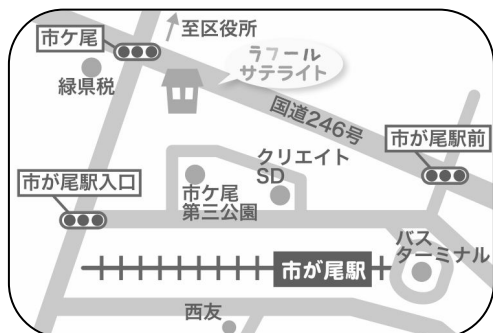

ラフル
サテライト
市ヶ尾

☀️ 3~6歳のみんな ☀️

やってみようdeラフル

電車の会

貸し借りが
むずかしくても
やってみよう！
スタッフが一緒に
見守ります。

広い場所で
家族や友だち、みんな
線路を組み立てよう！

日時：3月29日(土)14:00～ 20分程度

場所：サテライト ひろば2

対象：3～6歳の子どもと家族

定員：6組程度

予約：受付または電話 045-979-1360

受付開始：2月26日(水)12:00～受付

〒225-0024

横浜市青葉区

市ヶ尾町1152-25 1F

TEL:045-979-1360