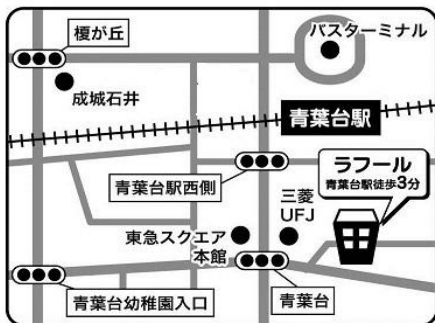

ラフル
青葉台

0~6か月赤ちゃんの会

同じくらいの月齢の子どもを持つ
パパママでおしゃべりしませんか？
こんなときどうしてる？など
色々お話ししましょう！

4月18日（金） 11:00 ~ 20分程度

場所：ラフル ひろば

予約は不要です。

時間になったらスタッフが声をかけます♪
はじめての方は施設利用説明があるため、早めに来てください。

はじめて
の方
大歓迎

〒227-0062

横浜市青葉区

青葉台1-4 6F

TEL:045-981-3306

休日：日・月・祝・年末年始
(月曜が祝日の場合は翌火曜)
ホームページ <https://lafull.net>

facebook

Instagram

* 青葉区地域子育て支援拠点ラフルは、青葉区の委託を受けて特定非営利活動法人ワーカーズ・コレクティブ パレットが、区との協働で運営しています。