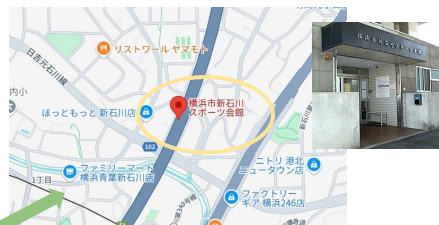

主催：青葉区地域子育て支援拠点ラフール

出張子育て相談ひろば

あなたのお住まいの近くへ  
出かけていきます！

# おでかけラフール@新石川公園

日時：4月16日(水)10:30～

場所：新石川公園 すべり台のところで集合

※雨天の場合は新石川スポーツ会館 ミーティング室 当日朝9時に決定し雨天時のみラフールのホームページ・Instagramにて発信します。

対象：未就学児、プレママとその家族、  
近隣の地域の皆さん ※予約不要※

地域の  
情報

子育て  
相談

## 会場のご案内

新石川公園  
青葉区新石川2-12-1  
「たまプラーザ駅」徒歩8分  
「あざみ野駅」徒歩10分

- \* 車での来場はご遠慮ください \*
- \* 公園内はトイレがありません \*

(雨天の場合)  
新石川スポーツ会館  
青葉区新石川3-1346  
「たまプラーザ駅」徒歩13分  
「あざみ野駅」徒歩12分  
たまプラーザ駅から(南口12番乗り場)バス約2分「新石川2丁目」下車  
徒歩1分