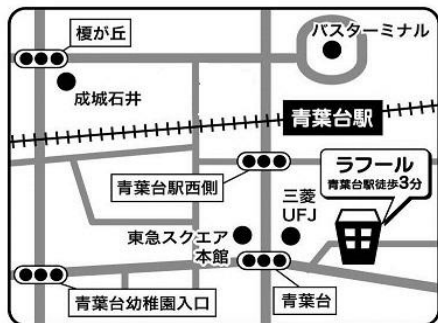

# 旅行好きさん集まれの会

もうすぐGW！  
旅行好きさんみんなで旅行の話をしませんか？  
行って良かったところ、行ってみたい場所、  
子連れ旅のアイデアなど。  
楽しくお話ししましょう♪

4月22日(火)  
14:00～ 20分程度

場所：ラフル ひろば  
★予約は不要★

時間になったらスタッフが声をかけます。  
はじめての方は施設利用説明があるため、早めに来てください。

〒227-0062

横浜市青葉区

青葉台1-4 6F

TEL:045-981-3306

休日：日・月・祝・年末年始  
(月曜が祝日の場合は翌火曜)  
ホームページ <https://lafull.net>

facebook

Instagram

\* 青葉区地域子育て支援拠点ラフルは、青葉区の委託を受けて特定非営利活動法人ワーカーズ・コレクティブ パレットが、区との協働で運営しています。