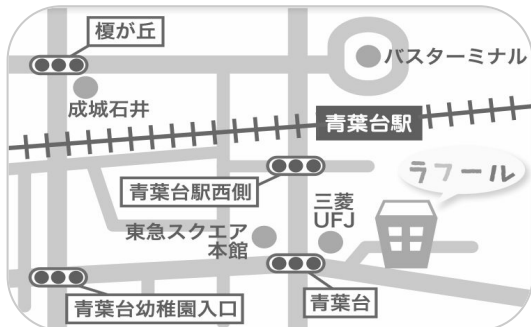

# 助産師がいる日

食べない、寝ない...など子どもの生活や健康のこと  
ママのからだのことを相談できます

来館時に相談希望の旨お知らせください。

(横浜子育てパートナーへの相談・ひろばでの相談は毎日できます)

青葉台  
ラフール

市ヶ尾  
ラフールサテライト

★ 4/24 (木)      ★ 5/22 (木)

★ 6/5 (木)      ★ 7/3 (木)

★ 10:30~12:00

★ 14:00~15:30

★ 4/17 (木)      ★ 5/8 (木)

★ 6/19 (木)      ★ 7/8 (火)

★ 10:30~12:00

★ 14:00~15:30

※8月以降の予定は決まり次第お知らせします。

TEL:045-981-3306