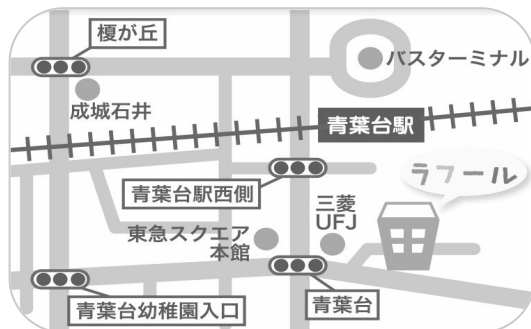

※途中お昼休憩があります※

4/ 5 5/17 6/ 7

※第3土曜日

7/ 5 8/ 2 9/ 6

10/ 4 11/ 1 12/ 6

1/17 2/ 7 3/ 7

※第3土曜日

開催日：毎月第3水曜日

10:30～15:00

※途中お昼休憩があります※

4/16 5/21 6/18

7/16 8/20 9/17

10/15 11/19 12/17

1/21 2/18 3/18

TEL:045-981-3306

TEL:045-979-1360