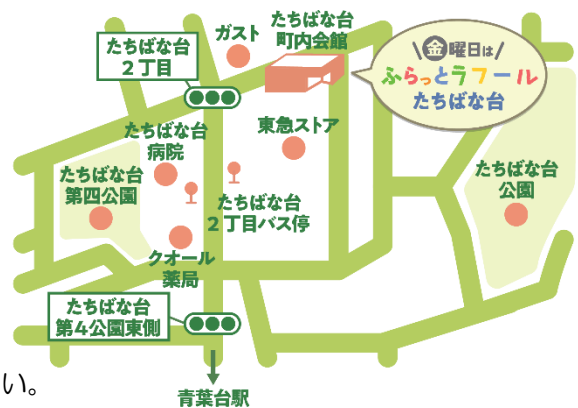

青葉区みんなで子育て

2025年
4/4
から

＼**金**曜日は/
ふらっとラフール
たちばな台

地域の方へ

開所にあたり、見学時間を設けます。
4日（金）9:30～10:30、15:00～16:00
※ 見学はいつでも可能です

金曜日にもう一つのラフールが
たちばな台にオープンします

ひろば

0歳から未就学児とその家族
妊婦さんとその家族
子育てを応援する人が
過ごせます

子育て相談

ひろばでスタッフに
いつでも相談ができます

情報

青葉区内の子育て家庭に
関する情報が
あります

2025年4月4日から

開所日

毎週**金**曜日

10:00～15:00

場所

たちばな台町内会館

住所：たちばな台1丁目2-14

駐車場はありません。車での来場はご遠慮ください。

問合せ

青葉区地域子育て支援拠点ラフール
〒227-0062青葉区青葉台1-4 6F
TEL：045-981-3306

青葉区地域子育て支援拠点ラフールサテライト
〒225-0024青葉区市ケ尾町1152-25 1F
TEL：045-979-1360