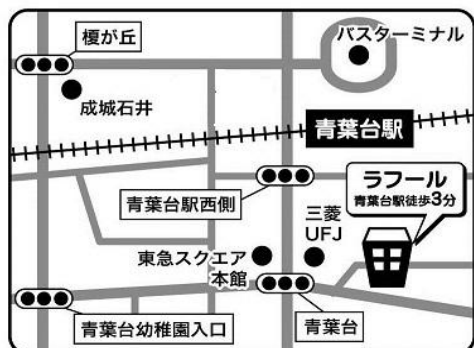

ラフル  
青葉台

ひろば内子育て講座

ニコニコ ピカピカ

# 歯みがき教室

かわいらしい子どもの歯…つつい神経質になってしまったり、  
どうしたら良いか迷うこともありますね。

区の歯科衛生士を講師として迎え、ひろばで歯の衛生管理や歯みがきについての話を聞きます。

9月25日（木）

10:30～12:00

【場所】ラフル ひろば

講座終了後、個別に相談したい人（各回4組×3回）は、  
ひろば受付・電話（045-981-3306）または  
ラフルHP横浜市地域子育て支援拠点サイトから  
申し込みください。

ラフルHP

【個別相談の時間】 10:50 / 11:10 / 11:30

各回4組 15分間

【申込期間】 8/27（水）～ 先着順

【開催場所】青葉区地域子育て支援拠点ラフル

〒227-0062

横浜市青葉区

青葉台1-4 6F