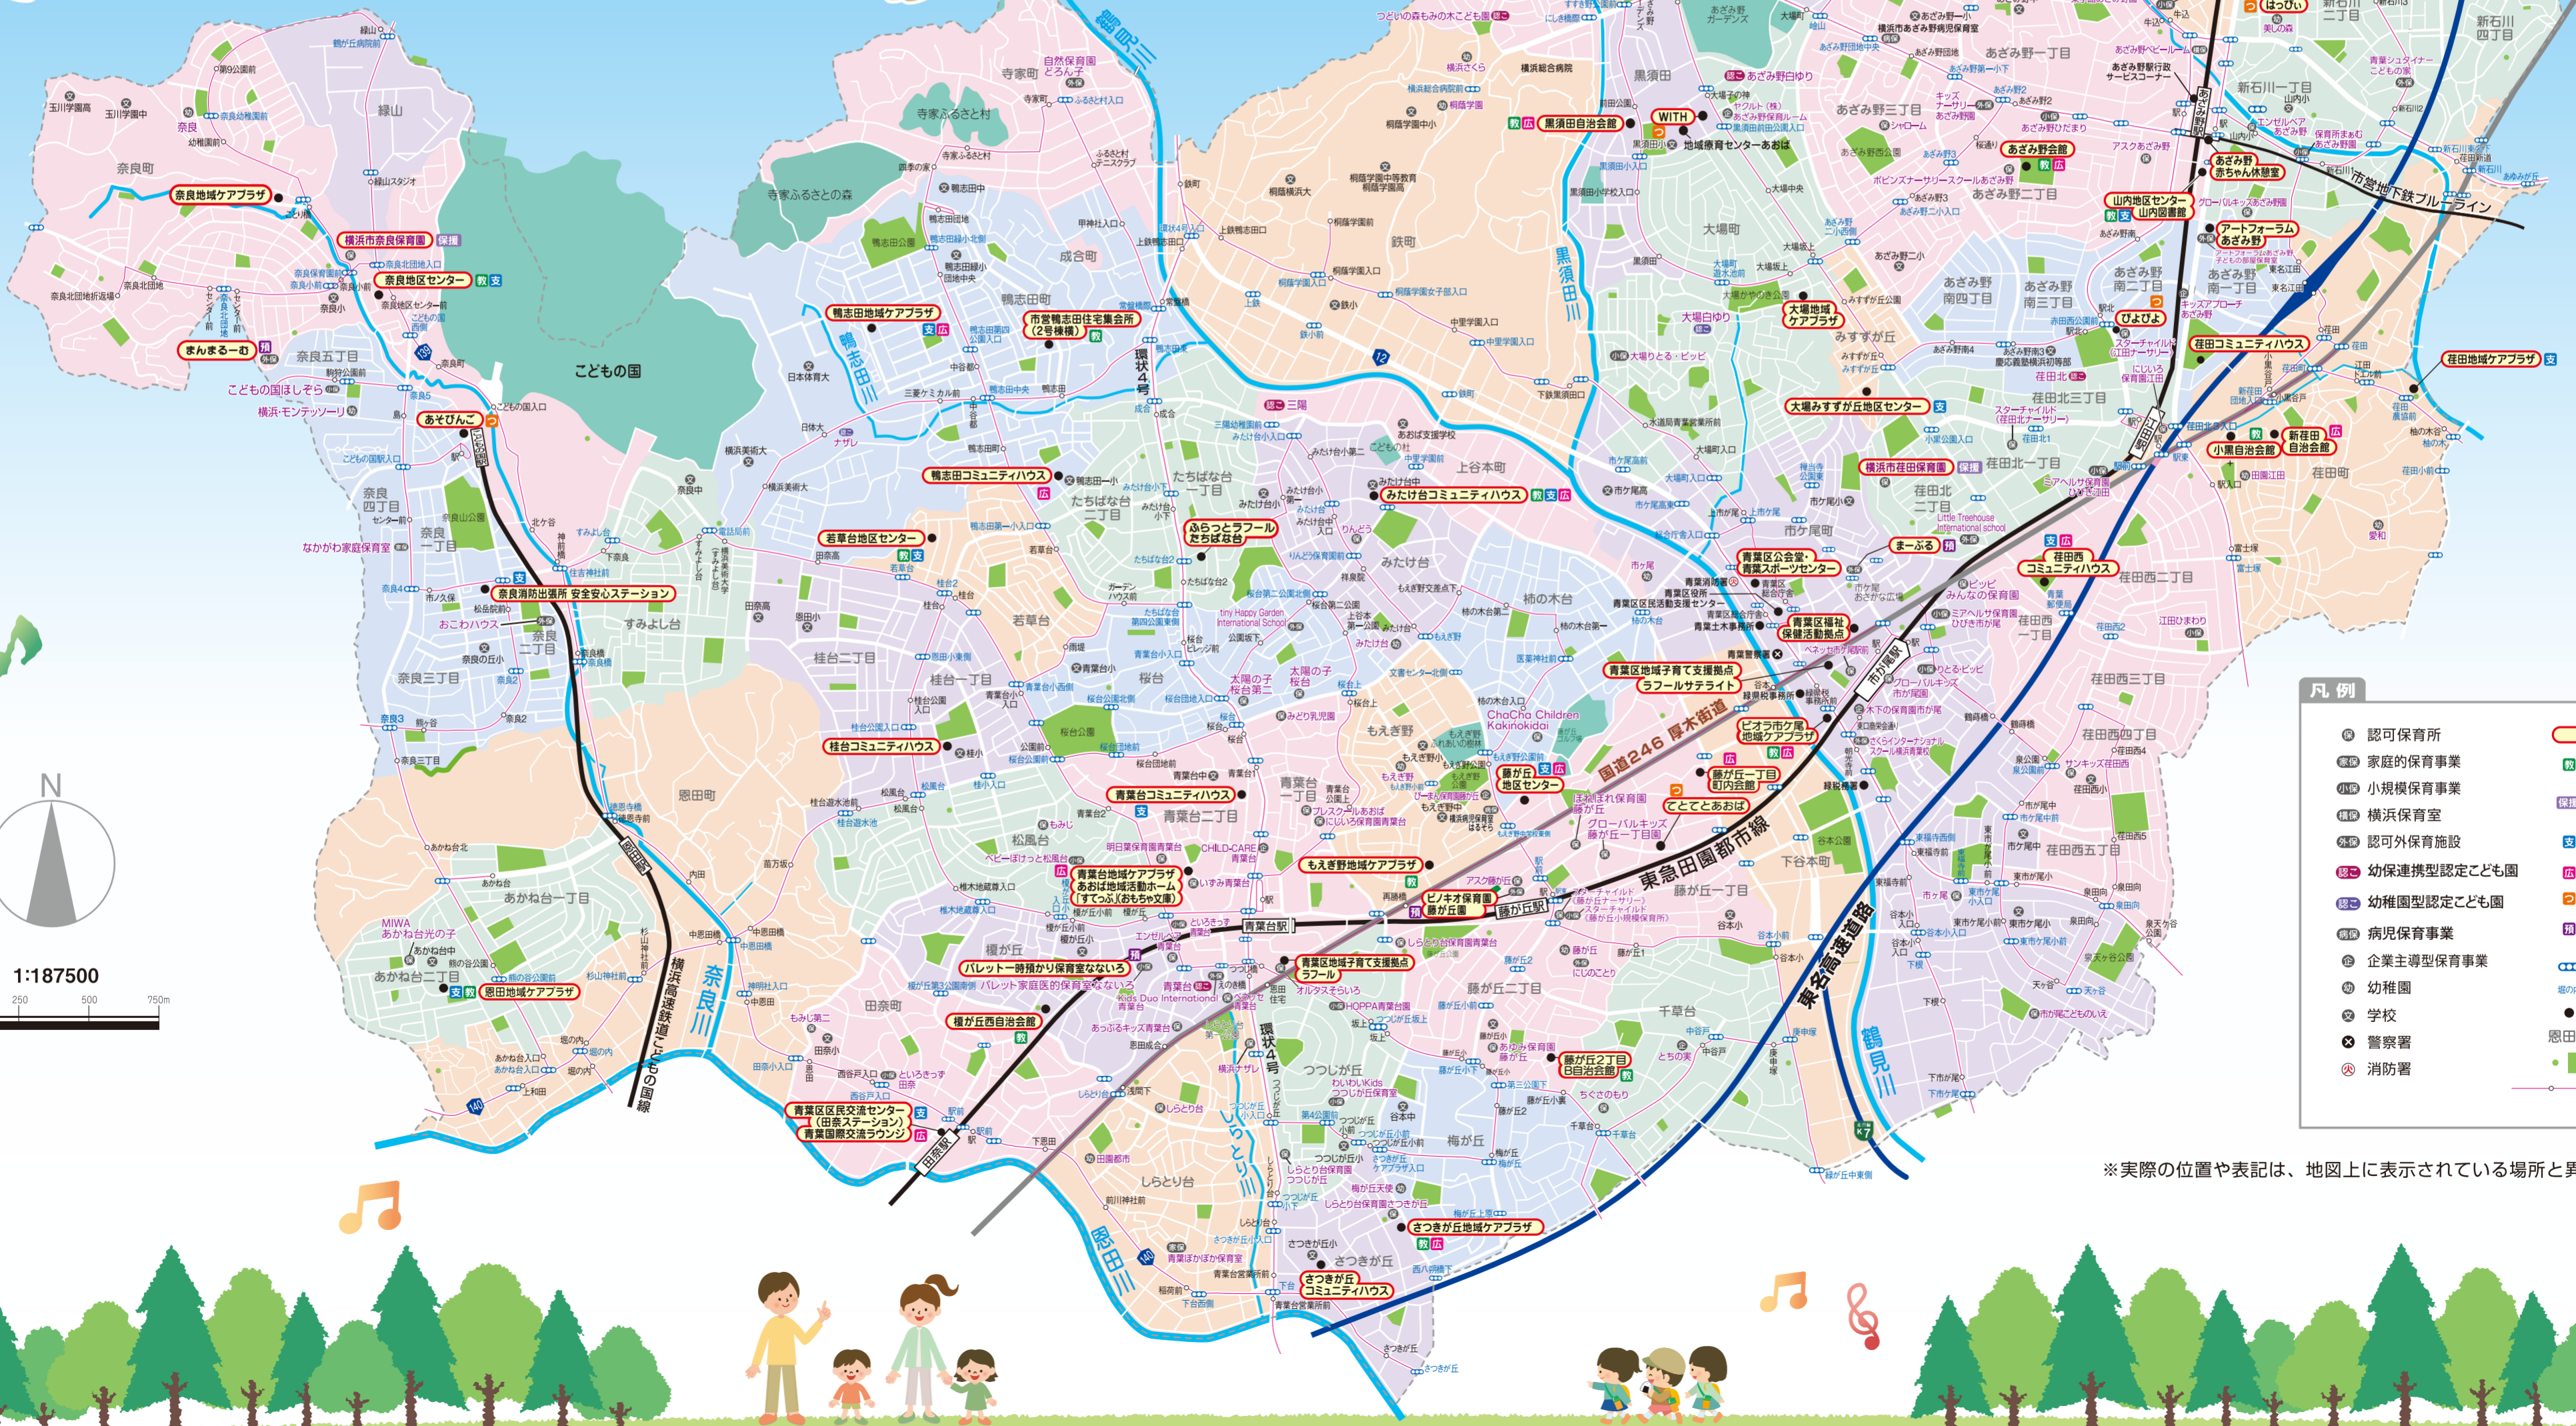

青葉区

子育て

ワクワクMAP

青葉区マスコット
なしかちゃん

凡例

◎ 認可保育所	○ 子育て支援の場
◎ 家庭的保育事業	◎ 赤ちゃん教室 (地域育児教室)
◎ 小規模保育事業	◎ 市立保育園 育児支援事業
◎ 横浜保育室	◎ 子育て支援者会場 ぽこりんこ (子育て相談会場)
◎ 認可外保育施設	◎ 子育て広場
◎ 幼保連携型認定こども園	◎ 親子のつどいの広場
◎ 幼稚園型認定こども園	◎ 横浜市 乳幼児一時預かり事業
◎ 病児保育事業	◎ 信号機
◎ 企業主導型保育事業	◎ 交差点名
◎ 幼稚園	◎ 公共施設など
◎ 学校	◎ 恩田町 町名
◎ 警察署	◎ 公園
◎ 消防署	◎ バス路線

※実際の位置や表記は、地図上に表示されている場所と異なることがあります。

1:187500