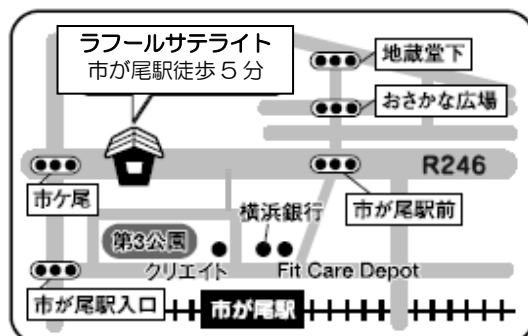

👁️ ラフルサテライト見学しながらスタンプラリー

お隣のILMA CAFE とのコラボ企画
スタンプが集まったらプレゼント 大人はワンドリンク 子どもはアヒルすくい1回

情報コーナーでは
おはなし会、楽器演奏、
トークショーを計画中

地場野菜販売

リサイクルコーナー

いつものひろばには
工作コーナー・手形コーナーあります

青葉区の親子の居場所紹介
親と子のつどいのひろば 他

場 所：青葉区地域子育て支援拠点ラフルサテライト（市ケ尾）

〒225-0024

青葉区市ケ尾町 1152-25 1階

（東急田園都市線「市が尾駅」徒歩5分）

TEL：045-979-1360 FAX：045-979-1361

- ホームページ <http://lafull.net>
- 駐車場、駐輪場はありません
- 休日／日曜・月曜・祝日・年末年始

*青葉区地域子育て支援拠点は、青葉区の委託を受けて、特定非営利活動法人ワーカーズ・コレクティブパレットが区との協働で運営しています。（パレットのHP <http://www.palette2000.com>）